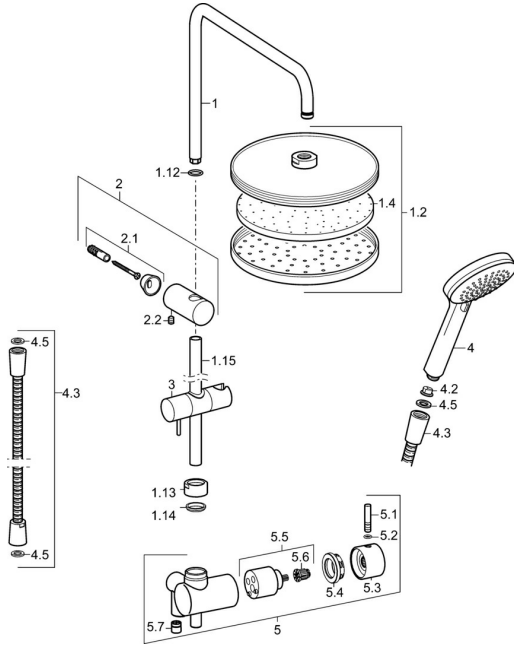

Ersatzteile

SP52670203

	Name	Art.-Nr.
1	Duschrohr Chrom	59913810
1.2	Kopfbrause, d 220 mm Chrom	59912432
1.4	Düsenplatte, (-2013)	59912908
1.12	O-Ringsatz	59913808
1.13	Mutter	59913821
1.14	O-Ringsatz	59913808
1.15	Duschrohr Chrom	59913858
2	Wandbefestigung Chrom	59913859
2.1	Befestigungssatz	59913812
2.2	Schraube, M5x8, SW2.5	59904755
3	Schieber Chrom	59913755
4.2	Sieb	59906859
4.5	Dichtungsring, d 21x12x2	59912304
5	Umstellkörper komplett	59913857
5.1	Stift, M6, 21 mm Chrom	59913284
5.2	O-Ring, d 3x1.5	59913100
5.3	Griff	59913817
5.4	Spann-Mutter, M37x1, AF30 Ausgelaufen	59912111
5.5	Umstellung	59913818
5.6	Adapter Weiss	59910235
5.7	Rückschlagventil	59905714
N.I.	Anschlussnippel	59914063