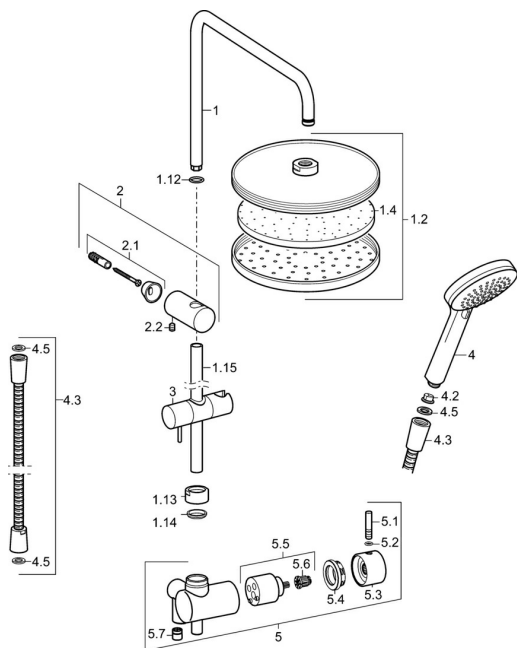

## Náhradní díly

### SP52670203

	Název	Kód
1	Připojovací rameno pro talířovou sprchu Chrom	59913810
1.2	Talířová sprcha, d 220 mm Chrom	59912432
1.4	Tryska deska, (-2013)	59912908
1.12	O-kroužek	59913808
1.13	Maticí	59913821
1.14	O-kroužek	59913808
1.15	Připojovací rameno pro talířovou sprchu Chrom	59913858
2	Vnitřní konzole Chrom	59913859
2.1	Upevňovací set	59913812
2.2	Šroub, M5x8, SW2.5	59904755
3	Jezdec sprchy Chrom	59913755
4.2	Filtr	59906859
4.5	Těsnicí kroužek, d 21x12x2	59912304
5	Těleso přepínače komplet	59913857
5.1	Kolík, M6, 21 mm Chrom	59913284
5.2	O-kroužek, d 3x1.5	59913100
5.3	Ovládací páka	59913817
5.4	Upevňovací matice, M37x1, AF30 <span style="background-color: #cccccc; padding: 2px;">Ukončeno</span>	59912111
5.5	Přepínač	59913818
5.6	Adaptér Bílá	59910235
5.7	Zpětný ventil	59905714
N.I.	Připojovací šroubení	59914063