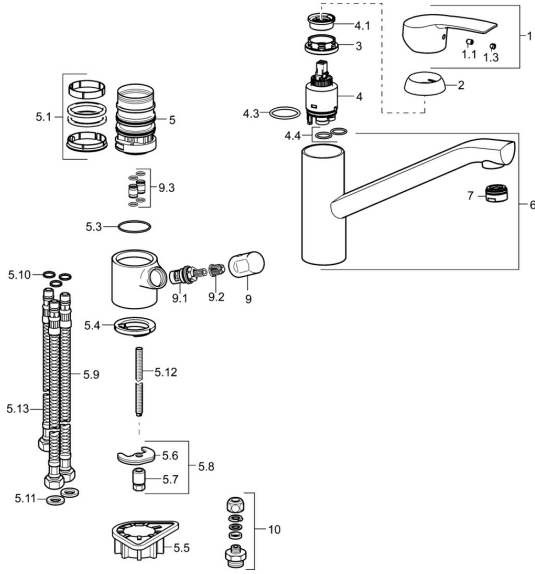

EAN: 4015474261044
static.hansa.com/52662203

Reserveonderdelen

SP52662203

	Naam	Code
1	Hendel Chroom	59914417
1.1	Schroef, M5x8, SW2.5	59904755
1.3	Sierdop Grijs	59912112
2	Kap, 33x3 mm Chroom	59912504
3	Schroefring, M37x1, AF30 Stopgezet	59912111
4	Binnenwerk, 3.5 Eco	59912324
4	Binnenwerk, 3.5 Classic	59913075
4.1	Temperature adjustment limiter	59912325
4.3	O-ring, d 28.24x2.62 Stopgezet	59912590
4.4	O-ring, d 10.10x1.60 Stopgezet	59905072
5.1	Dichting	1001264V
5.1	Dichting Stopgezet	59913968
5.3	O-ring, d 34x1.5	59913975
5.4	Wasser	59914591
5.5	Verstevigingsplaat	59910008
5.6	Fixing plate	59904765
5.7	Schroef, M8x1, SW13	59904766
5.8	Bevestigingsset	59910749
5.9	Flexibele aansluitingen, L=550, G3/8-M8x1	59913969
5.10	O-ring, 6x1.4	59913266
5.11	Dichting, 9.5x14.4x2	59912551
5.12	Bevestigingsschroeven, M8x1, L=140	59912474
5.13	Slangen, M8x1, G3/8, L=370 Stopgezet	59913974
6	Uitloop Chroom	59914060
7	Mousseur, M24x1 STD HC A Chroom	59902366
9	Hendel Chroom Stopgezet	59913977
9.1	Binnenwerk, G3/8	59913260
9.2	Adapter Wit	59910235
9.3	Koppelingsbuisdeel Stopgezet	59913976
10	Connector nipple, G3/4xG3/8 Stopgezet	59910940
N.I.	Sleutel, SW30/34	59912108