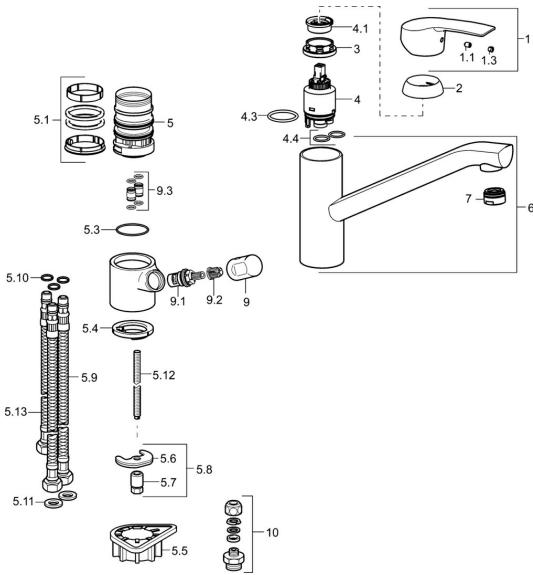

EAN: 4015474261044

static.hansa.com/52662203

Parti di ricambio

SP52662203

	Nome	Codice
1	Leva Cromo	59914417
1.1	Screw, M5x8, SW2.5	59904755
1.3	Tappo Grigio	59912112
2	Cappuccio, 33x3 mm Cromo	59912504
3	Dado di fissaggio, M37x1, AF30 Fuori produzione	59912111
4	Cartuccia, 3.5 Eco	59912324
4	Cartuccia, 3.5 Classic	59913075
4.1	Temperature adjustment limiter	59912325
4.3	O-ring, d 28.24x2.62 Fuori produzione	59912590
4.4	O-ring, d 10.10x1.60 Fuori produzione	59905072
5.1	Kit di guarnizione	1001264V
5.1	Kit di guarnizione Fuori produzione	59913968
5.3	O-ring, d 34x1.5	59913975
5.4	Rondella	59914591
5.5	Base per fissaggio	59910008
5.6	Fixing plate	59904765
5.7	Screw, M8x1, SW13	59904766
5.8	Set di fissaggio	59910749
5.9	Cannette flessibili, L=550, G3/8-M8x1	59913969
5.10	O-ring, 6x1.4	59913266
5.11	Giunto, 9.5x14.4x2	59912551
5.12	Viti di fissaggio, M8x1, L=140	59912474
5.13	Tubo flessibile, M8x1, G3/8, L=370 Fuori produzione	59913974
6	Bocca Cromo	59914060
7	Aeratore, M24x1 STD HC A Cromo	59902366
9	Maniglia Cromo Fuori produzione	59913977
9.1	Vitone , G3/8	59913260
9.2	Adapter Bianco	59910235
9.3	Tubo di accoppiamento Fuori produzione	59913976
10	Connector nipple, G3/4xG3/8 Fuori produzione	59910940
N.I.	Chiave, SW30/34	59912108