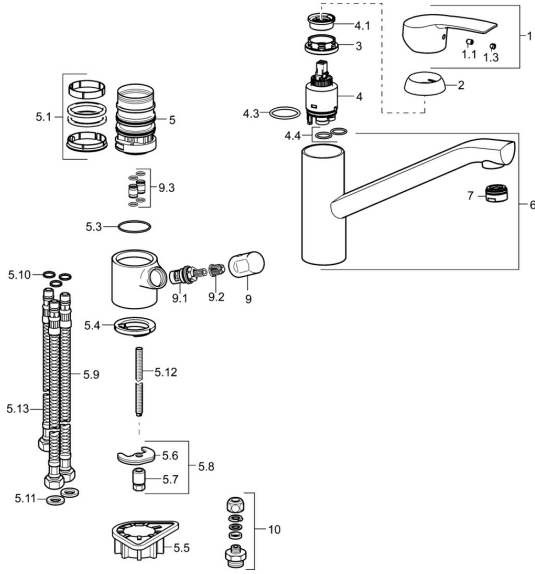

EAN: 4015474261044
static.hansa.com/52662203

Ersatzteile

SP52662203

	Name	Art.-Nr.
1	Hebel Chrom	59914417
1.1	Schraube, M5x8, SW2.5	59904755
1.3	Dekorkappe Grau	59912112
2	Abdeckkappe, 33x3 mm Chrom	59912504
3	Spann-Mutter, M37x1, AF30 Ausgelaufen	59912111
4	Kartusche, 3.5 Eco	59912324
4	Kartusche, 3.5 Classic	59913075
4.1	Temperatur-Anschlagring	59912325
4.3	O-Ring, d 28.24x2.62 Ausgelaufen	59912590
4.4	O-Ring, d 10.10x1.60 Ausgelaufen	59905072
5.1	Dichtungskit	1001264V
5.1	Dichtungskit Ausgelaufen	59913968
5.3	O-Ring, d 34x1.5	59913975
5.4	Bodendichtung	59914591
5.5	PVC-Befestigungsplatte	59910008
5.6	Befestigungsplatte	59904765
5.7	Schraube, M8x1, SW13	59904766
5.8	Befestigungssatz	59910749
5.9	Anschlußschlauch, L=550, G3/8-M8x1	59913969
5.10	O-Ring, 6x1.4	59913266
5.11	Dichtung, 9.5x14.4x2	59912551
5.12	Befestigungsschraube, M8x1, L=140	59912474
5.13	Schlauch, M8x1, G3/8, L=370 Ausgelaufen	59913974
6	Auslauf Chrom	59914060
7	Luftsprudler, M24x1 STD HC A Chrom	59902366
9	Griff Chrom Ausgelaufen	59913977
9.1	Oberteil, G3/8	59913260
9.2	Adapter Weiss	59910235
9.3	Anschlussrohr Ausgelaufen	59913976
10	Verbindungsniessel, G3/4xG3/8 Ausgelaufen	59910940
N.I.	Schlüssel, SW30/34	59912108