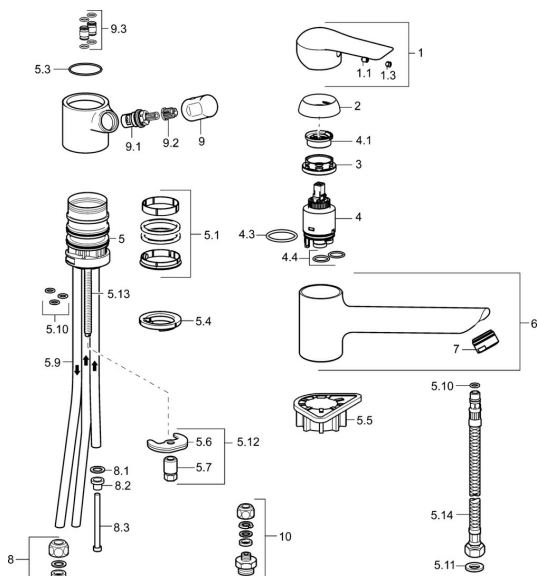

EAN: 4015474261259
static.hansa.com/52621107

Parti di ricambio

SP52621103

	Nome	Codice
1	Leva Cromo	59913903
1	Leva Cromo	59914629
1.1	Screw, M5x8, SW2.5	59904755
1.3	Tappo Grigio	59912112
2	Cappuccio, 33x3 mm Cromo	59912504
3	Dado di fissaggio, M37x1, AF30	59912111
4	Cartuccia, 3.5 Eco	59912324
4	Cartuccia, 3.5 Classic	59913075
4.1	Temperature adjustment limiter	59912325
4.3	O-ring, d 28.24x2.62	59912590
4.4	O-ring, d 10.10x1.60	59905072
5.1	Kit di guarnizione	1001264V
5.1	Kit di guarnizione	59913968
5.3	O-ring, d 34x1.5	59913975
5.4	Rondella	59914591
5.5	Base per fissaggio	59910008
5.6	Fixing plate	59904765
5.7	Screw, M8x1, SW13	59904766
5.9	, M8x1, L=560	59912806
5.10	O-ring, 6x1.4	59913266
5.11	Giunto, 9.5x14.4x2	59912551
5.12	Set di fissaggio	59910749
5.13	Viti di fissaggio, M8x1, L=140	59912474
5.14	Tubo flessibile, M8x1, G3/8, L=370	59913974
6	Bocca Cromo	59914061
7	Aereatore, M24x1 A, low pressure Cromo	59902692
8	Raccordo dado	59904969
8.1	Kit di guarnizione, 14.9x8.5x1	59902352
8.2	Kit di guarnizione, 10x8	59902272
8.3	Tubo flessibile	59902151
9	Maniglia Cromo	59913977
9.1	Vitone , G3/8	59913260
9.2	Adapter Bianco	59910235
9.3	Tubo di accoppiamento	59913976
10	Connector nipple, G3/4xG3/8	59910940
N.I.	Chiave, SW30/34	59912108