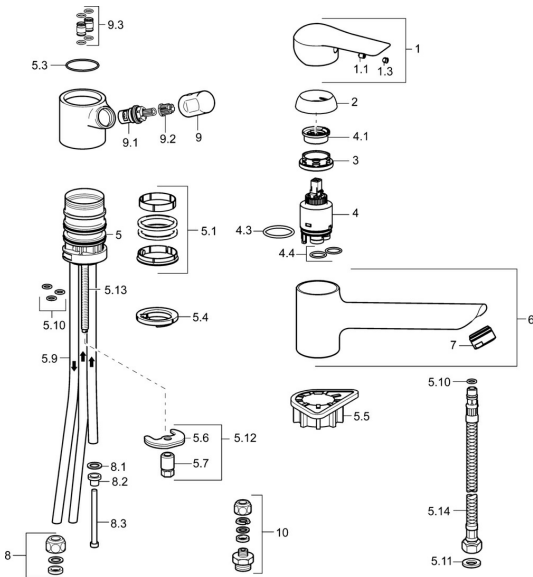

## Pièces de rechange

### SP52621103

	Nom	Code
1	Levier Chrome	59913903
1	Levier Chrome	59914629
1.1	Vis, M5x8, SW2.5	59904755
1.3	Capuchon Gris	59912112
2	Chape, 33x3 mm Chrome	59912504
3	Écrou de maintien, M37x1, AF30 <b>Arrêté</b>	59912111
4	Cartouche, 3.5 Eco	59912324
4	Cartouche, 3.5 Classic	59913075
4.1	Temperature adjustment limiter	59912325
4.3	Joint, d 28.24x2.62 <b>Arrêté</b>	59912590
4.4	Joint, d 10.10x1.60 <b>Arrêté</b>	59905072
5.1	Set de fixation pour bec	1001264V
5.1	Set de fixation pour bec <b>Arrêté</b>	59913968
5.3	Joint, d 34x1.5	59913975
5.4	Bague	59914591
5.5	Plaque de fixation	59910008
5.6	Fixing plate	59904765
5.7	Vis, M8x1, SW13	59904766
5.9	Tuyau, M8x1, L=560	59912806
5.10	Joint, 6x1.4	59913266
5.11	Joint, 9.5x14.4x2	59912551
5.12	Ensemble de fixation	59910749
5.13	Vis, M8x1, L=140	59912474
5.14	Tuyau, M8x1, G3/8, L=370 <b>Arrêté</b>	59913974
6	Bec Chrome <b>Arrêté</b>	59914061
7	Aérateur, M24x1 A, low pressure Chrome	59902692
8	Écrou du raccord	59904969
8.1	Set de fixation pour bec, 14.9x8.5x1	59902352
8.2	Set de fixation pour bec, 10x8	59902272
8.3	Tuyau	59902151
9	Levier Chrome <b>Arrêté</b>	59913977
9.1	Tête, G3/8	59913260
9.2	Adaptateur Blanc	59910235
9.3	Tuyau de raccordement <b>Arrêté</b>	59913976
10	Connector nipple, G3/4xG3/8 <b>Arrêté</b>	59910940
N.I.	Clef, SW30/34	59912108