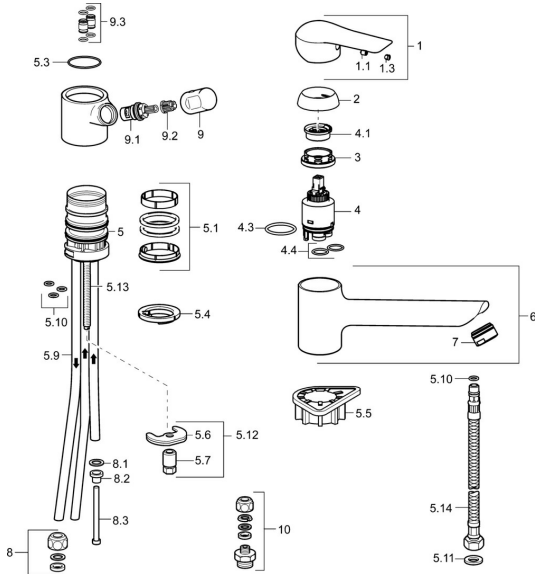

## Ersatzteile

### SP52621103

	Name	Art.-Nr.
1	Hebel Chrom	59913903
1	Hebel Chrom	59914629
1.1	Schraube, M5x8, SW2.5	59904755
1.3	Dekorkappe Grau	59912112
2	Abdeckkappe, 33x3 mm Chrom	59912504
3	Spann-Mutter, M37x1, AF30 <b>Ausgelaufen</b>	59912111
4	Kartusche, 3.5 Eco	59912324
4	Kartusche, 3.5 Classic	59913075
4.1	Temperatur-Anschlagring	59912325
4.3	O-Ring, d 28.24x2.62 <b>Ausgelaufen</b>	59912590
4.4	O-Ring, d 10.10x1.60 <b>Ausgelaufen</b>	59905072
5.1	DichtungsKit	1001264V
5.1	DichtungsKit <b>Ausgelaufen</b>	59913968
5.3	O-Ring, d 34x1.5	59913975
5.4	Bodendichtung	59914591
5.5	PVC-Befestigungsplatte	59910008
5.6	Befestigungsplatte	59904765
5.7	Schraube, M8x1, SW13	59904766
5.9	Rohr, M8x1, L=560	59912806
5.10	O-Ring, 6x1.4	59913266
5.11	Dichtung, 9.5x14.4x2	59912551
5.12	Befestigungssatz	59910749
5.13	Befestigungsschraube, M8x1, L=140	59912474
5.14	Schlauch, M8x1, G3/8, L=370 <b>Ausgelaufen</b>	59913974
6	Auslauf Chrom <b>Ausgelaufen</b>	59914061
7	Luftsprudler, M24x1 A, low pressure Chrom	59902692
8	Überwurfmutter	59904969
8.1	DichtungsKit, 14.9x8.5x1	59902352
8.2	DichtungsKit, 10x8	59902272
8.3	Schlauch	59902151
9	Griff Chrom <b>Ausgelaufen</b>	59913977
9.1	Oberteil, G3/8	59913260
9.2	Adapter Weiss	59910235
9.3	Anschlussrohr <b>Ausgelaufen</b>	59913976
10	Verbindungsniessel, G3/4xG3/8 <b>Ausgelaufen</b>	59910940
N.I.	Schlüssel, SW30/34	59912108