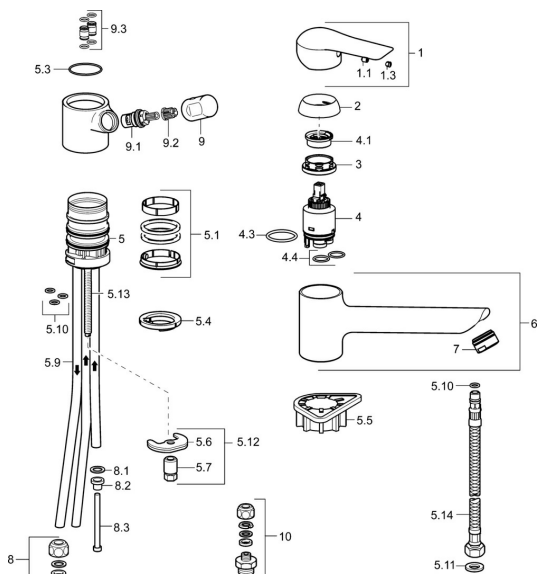

## Náhradní díly

### SP52621103

	Název	Kód
1	Páka Chrom	59913903
1	Páka Chrom	59914629
1.1	Šroub, M5x8, SW2.5	59904755
1.3	Záslepka Šedá	59912112
2	Krytka, 33x3 mm Chrom	59912504
3	Upeňovací matice, M37x1, AF30 <b>Ukončeno</b>	59912111
4	Kartuše, 3.5 Eco	59912324
4	Kartuše, 3.5 Classic	59913075
4.1	Temperature adjustment limiter	59912325
4.3	O-kroužek, d 28.24x2.62 <b>Ukončeno</b>	59912590
4.4	O-kroužek, d 10.10x1.60 <b>Ukončeno</b>	59905072
5.1	Těsnící sada	1001264V
5.1	Těsnící sada <b>Ukončeno</b>	59913968
5.3	O-kroužek, d 34x1.5	59913975
5.4	Těsnění	59914591
5.5	Upeňovací destička	59910008
5.6	Upeňovací deska	59904765
5.7	Šroub, M8x1, SW13	59904766
5.9	Roura, M8x1, L=560	59912806
5.10	O-kroužek, 6x1.4	59913266
5.11	Těsnění, 9.5x14.4x2	59912551
5.12	Upeňovací set	59910749
5.13	Upeňovací šroub, M8x1, L=140	59912474
5.14	Hadice, M8x1, G3/8, L=370 <b>Ukončeno</b>	59913974
6	Výtokové rameno Chrom <b>Ukončeno</b>	59914061
7	Aerator, M24x1 A, low pressure Chrom	59902692
8	Montáž matice	59904969
8.1	Těsnící sada, 14.9x8.5x1	59902352
8.2	Těsnící sada, 10x8	59902272
8.3	Hadice	59902151
9	Ovládací páka Chrom <b>Ukončeno</b>	59913977
9.1	Vršek, G3/8	59913260
9.2	Adaptér Bílá	59910235
9.3	Šroubení <b>Ukončeno</b>	59913976
10	Connector nipple, G3/4xG3/8 <b>Ukončeno</b>	59910940
N.I.	Klíč, SW30/34	59912108