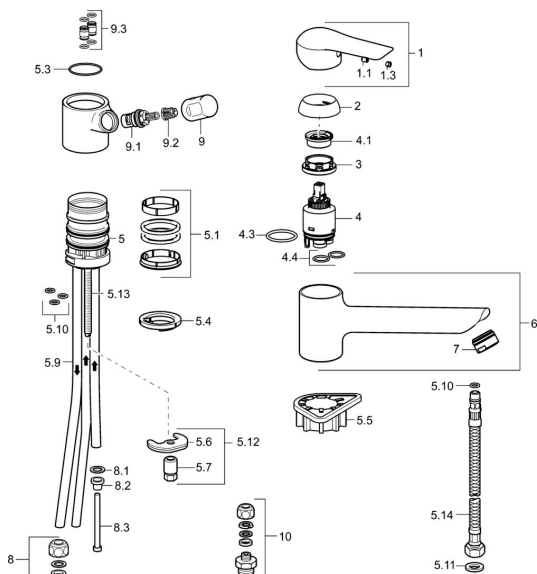

EAN: 4015474261266
static.hansa.com/52621103

Náhradné diely

SP52621103

	Názov	Kód
1	Ovládacia rukoväť Chróm	59913903
1	Ovládacia rukoväť Chróm	59914629
1.1	Skrutka, M5x8, SW2.5	59904755
1.3	Záslepka Sivá	59912112
2	Krytka, 33x3 mm Chróm	59912504
3	Prítlačná matica, M37x1, AF30 Ukončené	59912111
4	Kartuš, 3.5 Eco	59912324
4	Kartuš, 3.5 Classic	59913075
4.1	Temperature adjustment limiter	59912325
4.3	O-kružok, d 28.24x2.62 Ukončené	59912590
4.4	O-kružok, d 10.10x1.60 Ukončené	59905072
5.1	Tesnenie sada	1001264V
5.1	Tesnenie sada Ukončené	59913968
5.3	O-kružok, d 34x1.5	59913975
5.4	Gumové tesnenie	59914591
5.5	Podložka	59910008
5.6		59904765
5.7	Skrutka, M8x1, SW13	59904766
5.9	Potrubie, M8x1, L=560	59912806
5.10	O-kružok, 6x1.4	59913266
5.11	Tesnenie, 9.5x14.4x2	59912551
5.12	Upevňovací set	59910749
5.13	Upevňovacia skrutka, M8x1, L=140	59912474
5.14	Pripájacie hadičky, M8x1, G3/8, L=370 Ukončené	59913974
6	Výtokové rameno Chróm Ukončené	59914061
7	Aerator, M24x1 A, low pressure Chróm	59902692
8	Montáž matice	59904969
8.1	Tesnenie sada, 14.9x8.5x1	59902352
8.2	Tesnenie sada, 10x8	59902272
8.3	Pripájacie hadičky	59902151
9	Rukoväť Chróm Ukončené	59913977
9.1	Sedlo, G3/8	59913260
9.2	Adaptér Biela	59910235
9.3	Spojovacie potrubie Ukončené	59913976
10	Connector nipple, G3/4xG3/8 Ukončené	59910940
N.I.	Klúč, SW30/34	59912108