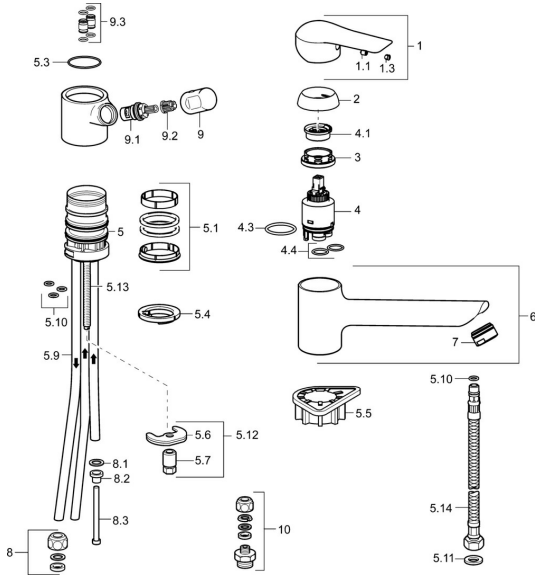

EAN: 4015474261266
static.hansa.com/52621103

Reserveonderdelen

SP52621103

	Naam	Code
1	Handel Chroom	59913903
1	Handel Chroom	59914629
1.1	Schroef, M5x8, SW2.5	59904755
1.3	Sierdop Grijs	59912112
2	Kap, 33x3 mm Chroom	59912504
3	Schroefring, M37x1, AF30 Stopgezet	59912111
4	Binnenwerk, 3.5 Eco	59912324
4	Binnenwerk, 3.5 Classic	59913075
4.1	Temperature adjustment limiter	59912325
4.3	O-ring, d 28.24x2.62 Stopgezet	59912590
4.4	O-ring, d 10.10x1.60 Stopgezet	59905072
5.1	Dichting	1001264V
5.1	Dichting Stopgezet	59913968
5.3	O-ring, d 34x1.5	59913975
5.4	Wasser	59914591
5.5	Verstevigingsplaat	59910008
5.6	Fixing plate	59904765
5.7	Schroef, M8x1, SW13	59904766
5.9	Pijp, M8x1, L=560	59912806
5.10	O-ring, 6x1.4	59913266
5.11	Dichting, 9.5x14.4x2	59912551
5.12	Bevestigingsset	59910749
5.13	Bevestigingsschroeven, M8x1, L=140	59912474
5.14	Slangen, M8x1, G3/8, L=370 Stopgezet	59913974
6	Uitloop Chroom Stopgezet	59914061
7	Mousseur, M24x1 A, low pressure Chroom	59902692
8	Montage moer	59904969
8.1	Dichting, 14.9x8.5x1	59902352
8.2	Dichting, 10x8	59902272
8.3	Slangen	59902151
9	Handel Chroom Stopgezet	59913977
9.1	Binnenwerk, G3/8	59913260
9.2	Adapter Wit	59910235
9.3	Koppelingsbuisdeel Stopgezet	59913976
10	Connector nipple, G3/4xG3/8 Stopgezet	59910940
N.I.	Sleutel, SW30/34	59912108