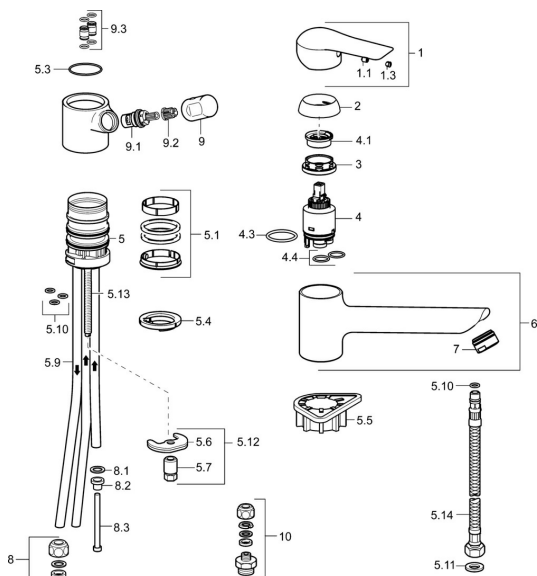

EAN: 4015474261266
static.hansa.com/52621103

Parti di ricambio

SP52621103

	Nome	Codice
1	Leva Cromo	59913903
1	Leva Cromo	59914629
1.1	Screw, M5x8, SW2.5	59904755
1.3	Tappo Grigio	59912112
2	Cappuccio, 33x3 mm Cromo	59912504
3	Dado di fissaggio, M37x1, AF30	59912111
4	Cartuccia, 3.5 Eco	59912324
4	Cartuccia, 3.5 Classic	59913075
4.1	Temperature adjustment limiter	59912325
4.3	O-ring, d 28.24x2.62	59912590
4.4	O-ring, d 10.10x1.60	59905072
5.1	Kit di guarnizione	1001264V
5.1	Kit di guarnizione	59913968
5.3	O-ring, d 34x1.5	59913975
5.4	Rondella	59914591
5.5	Base per fissaggio	59910008
5.6	Fixing plate	59904765
5.7	Screw, M8x1, SW13	59904766
5.9	, M8x1, L=560	59912806
5.10	O-ring, 6x1.4	59913266
5.11	Giunto, 9.5x14.4x2	59912551
5.12	Set di fissaggio	59910749
5.13	Viti di fissaggio, M8x1, L=140	59912474
5.14	Tubo flessibile, M8x1, G3/8, L=370	59913974
6	Bocca Cromo	59914061
7	Aereatore, M24x1 A, low pressure Cromo	59902692
8	Raccordo dado	59904969
8.1	Kit di guarnizione, 14.9x8.5x1	59902352
8.2	Kit di guarnizione, 10x8	59902272
8.3	Tubo flessibile	59902151
9	Maniglia Cromo	59913977
9.1	Vitone , G3/8	59913260
9.2	Adapter Bianco	59910235
9.3	Tubo di accoppiamento	59913976
10	Connector nipple, G3/4xG3/8	59910940
N.I.	Chiave, SW30/34	59912108