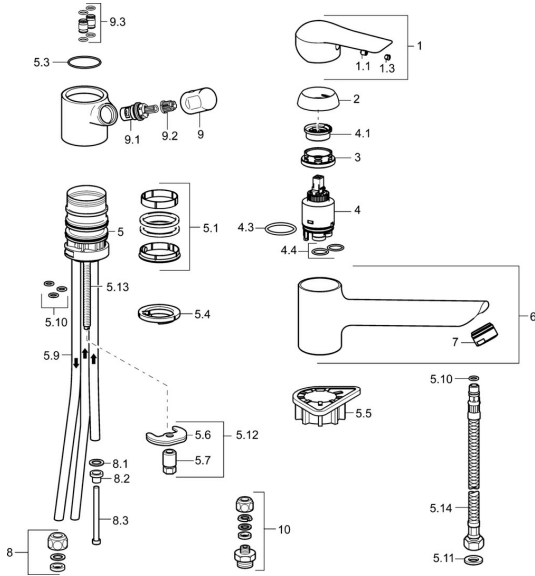

EAN: 4015474261266
static.hansa.com/52621103

Pièces de rechange

SP52621103

	Nom	Code
1	Levier Chrome	59913903
1	Levier Chrome	59914629
1.1	Vis, M5x8, SW2.5	59904755
1.3	Capuchon Gris	59912112
2	Chape, 33x3 mm Chrome	59912504
3	Écrou de maintien, M37x1, AF30 Arrêté	59912111
4	Cartouche, 3.5 Eco	59912324
4	Cartouche, 3.5 Classic	59913075
4.1	Temperature adjustment limiter	59912325
4.3	Joint, d 28.24x2.62 Arrêté	59912590
4.4	Joint, d 10.10x1.60 Arrêté	59905072
5.1	Set de fixation pour bec	1001264V
5.1	Set de fixation pour bec Arrêté	59913968
5.3	Joint, d 34x1.5	59913975
5.4	Bague	59914591
5.5	Plaque de fixation	59910008
5.6	Fixing plate	59904765
5.7	Vis, M8x1, SW13	59904766
5.9	Tuyau, M8x1, L=560	59912806
5.10	Joint, 6x1.4	59913266
5.11	Joint, 9.5x14.4x2	59912551
5.12	Ensemble de fixation	59910749
5.13	Vis, M8x1, L=140	59912474
5.14	Tuyau, M8x1, G3/8, L=370 Arrêté	59913974
6	Bec Chrome Arrêté	59914061
7	Aérateur, M24x1 A, low pressure Chrome	59902692
8	Écrou du raccord	59904969
8.1	Set de fixation pour bec, 14.9x8.5x1	59902352
8.2	Set de fixation pour bec, 10x8	59902272
8.3	Tuyau	59902151
9	Levier Chrome Arrêté	59913977
9.1	Tête, G3/8	59913260
9.2	Adaptateur Blanc	59910235
9.3	Tuyau de raccordement Arrêté	59913976
10	Connector nipple, G3/4xG3/8 Arrêté	59910940
N.I.	Clef, SW30/34	59912108