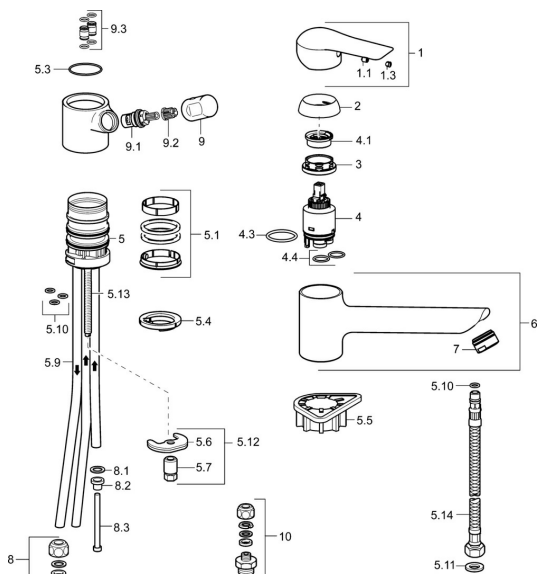

EAN: 4015474261266
static.hansa.com/52621103

Náhradní díly

SP52621103

	Název	Kód
1	Páka Chrom	59913903
1	Páka Chrom	59914629
1.1	Šroub, M5x8, SW2.5	59904755
1.3	Záslepka Šedá	59912112
2	Krytka, 33x3 mm Chrom	59912504
3	Upevňovací matice, M37x1, AF30 Ukončeno	59912111
4	Kartuše, 3,5 Eco	59912324
4	Kartuše, 3,5 Classic	59913075
4.1	Temperature adjustment limiter	59912325
4.3	O-kroužek, d 28.24x2.62 Ukončeno	59912590
4.4	O-kroužek, d 10.10x1.60 Ukončeno	59905072
5.1	Těsnící sada	1001264V
5.1	Těsnící sada Ukončeno	59913968
5.3	O-kroužek, d 34x1.5	59913975
5.4	Těsnění	59914591
5.5	Upevňovací destička	59910008
5.6	Upevňovací deska	59904765
5.7	Šroub, M8x1, SW13	59904766
5.9	Roura, M8x1, L=560	59912806
5.10	O-kroužek, 6x1.4	59913266
5.11	Těsnění, 9.5x14.4x2	59912551
5.12	Upevňovací set	59910749
5.13	Upevňovací šroub, M8x1, L=140	59912474
5.14	Hadice, M8x1, G3/8, L=370 Ukončeno	59913974
6	Výtokové rameno Chrom Ukončeno	59914061
7	Aerator, M24x1 A, low pressure Chrom	59902692
8	Montáž matice	59904969
8.1	Těsnící sada, 14.9x8.5x1	59902352
8.2	Těsnící sada, 10x8	59902272
8.3	Hadice	59902151
9	Ovládací páka Chrom Ukončeno	59913977
9.1	Vršek, G3/8	59913260
9.2	Adaptér Bílá	59910235
9.3	Šroubení Ukončeno	59913976
10	Connector nipple, G3/4xG3/8 Ukončeno	59910940
N.I.	Klíč, SW30/34	59912108