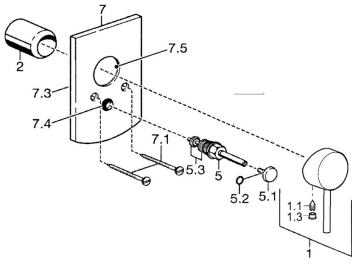

EAN: 4015474252707
static.hansa.com/52617107

Náhradné diely

SP52617107

	Názov	Kód
1	Ovládacia rukoväť Chróm	59913903
1.1	Skrutka, M5x8, SW2,5	59904755
1.3	Záslepka Sivá	59912112
2	Ružice Chróm	59912511
7.2	Krycí diel Chróm	59912508
7.3	Uzatváracie doštičky Chróm Ukončené	59912121
7.5	Tesnenie, 64.5x47x7 Ukončené	59912509