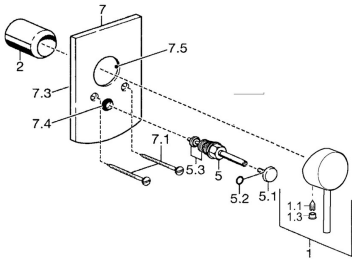

EAN: 4015474252707
static.hansa.com/52617107

Reserveonderdelen

SP52617107

	Naam	Code
1	Hendel Chroom	59913903
1.1	Schroef, M5x8, SW2.5	59904755
1.3	Sierdop Grijs	59912112
2	Rosassen Chroom	59912511
7.2	Afdekplaat Chroom	59912508
7.3	Dichtingsplaten Chroom Stopgezet	59912121
7.5	Dichting, 64.5x47x7 Stopgezet	59912509