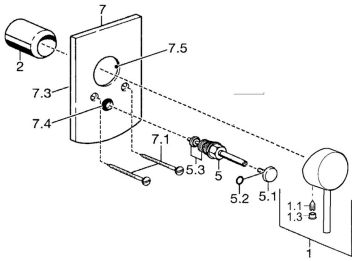

EAN: 4015474252707
static.hansa.com/52617107

Parti di ricambio

SP52617107

	Nome	Codice
1	Leva Cromo	59913903
1.1	Screw, M5x8, SW2.5	59904755
1.3	Tappo Grigio	59912112
2	Rosetta Cromo	59912511
7.2	Piastra Cromo	59912508
7.3	Dischi di guarnizione Cromo Fuori produzione	59912121
7.5	Giunto, 64.5x47x7 Fuori produzione	59912509