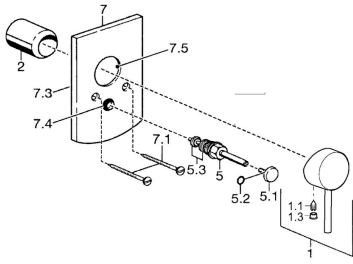

## Pièces de rechange

### SP52617107

	Nom	Code
1	Levier Chrome	59913903
1.1	Vis, M5x8, SW2.5	59904755
1.3	Capuchon Gris	59912112
2	Rosace Chrome	59912511
7.2	Rosaces Chrome	59912508
7.3	Céramiques pour robinet d'arrêt Chrome <span style="background-color: #cccccc; padding: 2px;">Arrêté</span>	59912121
7.5	Joint, 64.5x47x7 <span style="background-color: #cccccc; padding: 2px;">Arrêté</span>	59912509