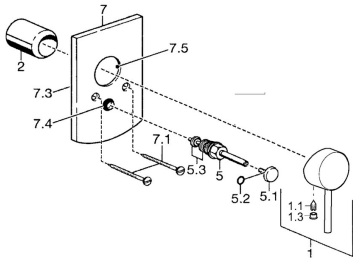

EAN: 4015474252707
static.hansa.com/52617107

Ersatzteile

SP52617107

	Name	Art.-Nr.
1	Hebel Chrom	59913903
1.1	Schraube, M5x8, SW2.5	59904755
1.3	Dekorkappe Grau	59912112
2	Abdeckhülse Chrom	59912511
7.2	Deckplatte Chrom	59912508
7.3	Dichtungsscheiben Chrom Ausgelaufen	59912121
7.5	Dichtung, 64.5x47x7 Ausgelaufen	59912509