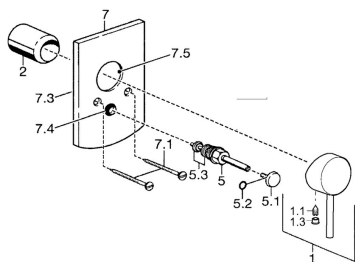

EAN: 4015474252707
static.hansa.com/52617107
Náhradní díly

SP52617107

	Název	Kód
1	Páka Chrom	59913903
1.1	Šroub, M5x8, SW2.5	59904755
1.3	Záslepka Šedá	59912112
2	Růžice Chrom	59912511
7.2	Krycí díl Chrom	59912508
7.3	Uzavírací destičky Chrom Ukončeno	59912121
7.5	Těsnění, 64.5x47x7 Ukončeno	59912509