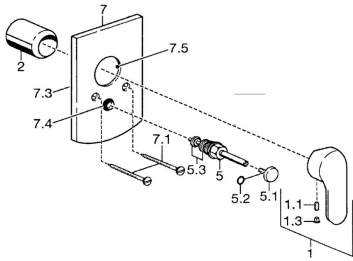

EAN: 4015474252691
static.hansa.com/52617103

Náhradné diely

SP52617103

| | Názov | Kód |
|-----|--|----------|
| 1 | Ovládacia rukoväť Chróm | 59914629 |
| 1.1 | Skrutka, M5x8, SW2,5 | 59904755 |
| 1.3 | Záslepka Sivá | 59912112 |
| 2 | Ružice Chróm | 59912511 |
| 7.2 | Krycí diel Chróm | 59912508 |
| 7.3 | Uzatváracie doštičky Chróm Ukončené | 59912121 |
| 7.5 | Tesnenie, 64.5x47x7 Ukončené | 59912509 |