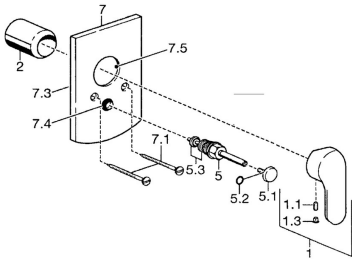

EAN: 4015474252691
static.hansa.com/52617103

Reserveonderdelen

SP52617103

	Naam	Code
1	Hendel Chroom	59914629
1.1	Schroef, M5x8, SW2.5	59904755
1.3	Sierdop Grijs	59912112
2	Rosassen Chroom	59912511
7.2	Afdekplaat Chroom	59912508
7.3	Dichtingsplaten Chroom Stopgezet	59912121
7.5	Dichting, 64.5x47x7 Stopgezet	59912509