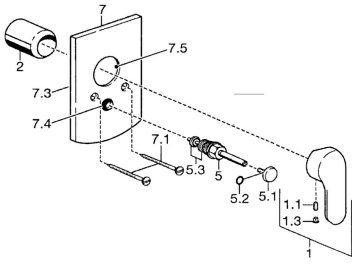

## Parti di ricambio

### SP52617103

|     | Nome   | Codice   |
|-----|--|----------|
| 1   | Leva Cromo   | 59914629 |
| 1.1 | Screw, M5x8, SW2.5   | 59904755 |
| 1.3 | Tappo Grigio   | 59912112 |
| 2   | Rosetta Cromo  | 59912511 |
| 7.2 | Piastra Cromo  | 59912508 |
| 7.3 | Dischi di guarnizione Cromo <span style="background-color: #cccccc;">Fuori produzione</span> | 59912121 |
| 7.5 | Giunto, 64.5x47x7 <span style="background-color: #cccccc;">Fuori produzione</span>           | 59912509 |