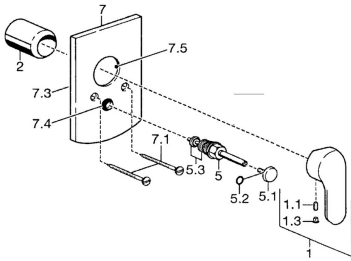

## Pièces de rechange

### SP52617103

	Nom	Code
1	Levier Chrome	59914629
1.1	Vis, M5x8, SW2.5	59904755
1.3	Capuchon Gris	59912112
2	Rosace Chrome	59912511
7.2	Rosaces Chrome	59912508
7.3	Céramiques pour robinet d'arrêt Chrome <span style="background-color: #cccccc; padding: 2px;">Arrêté</span>	59912121
7.5	Joint, 64.5x47x7 <span style="background-color: #cccccc; padding: 2px;">Arrêté</span>	59912509