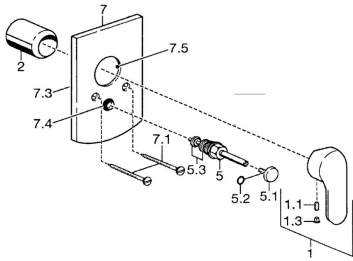

EAN: 4015474252691
static.hansa.com/52617103

Ersatzteile

SP52617103

	Name	Art.-Nr.
1	Hebel Chrom	59914629
1.1	Schraube, M5x8, SW2.5	59904755
1.3	Dekorkappe Grau	59912112
2	Abdeckhülse Chrom	59912511
7.2	Deckplatte Chrom	59912508
7.3	Dichtungsscheiben Chrom Ausgelaufen	59912121
7.5	Dichtung, 64.5x47x7 Ausgelaufen	59912509