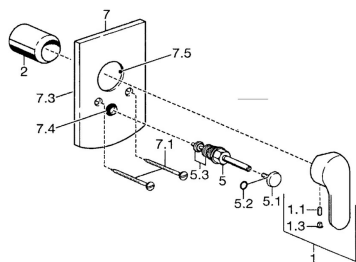

EAN: 4015474252691
static.hansa.com/52617103

Náhradní díly

SP52617103

	Název	Kód
1	Páka Chrom	59914629
1.1	Šroub, M5x8, SW2.5	59904755
1.3	Záslepka Šedá	59912112
2	Růžice Chrom	59912511
7.2	Krycí díl Chrom	59912508
7.3	Uzavírací destičky Chrom Ukončeno	59912121
7.5	Těsnění, 64.5x47x7 Ukončeno	59912509