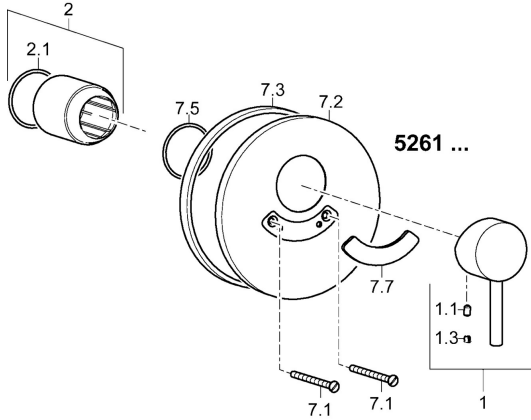

EAN: 4015474253933
static.hansa.com/52610177

Reserveonderdelen

SP52610177

	Naam	Code
1	Hendel Chroom	59914629
1	Hendel Chroom	59913840
1.1	Schroef, M5x8, SW2.5	59904755
1.3	Sierdop Grijs	59912112
2	Rosassen Chroom	59912511
2.1	O-ring, 41x3	59913215
7.1	Schroef, M5x65 Chroom	59904847
7.2	Afdekplaat, d 160 mm Chroom Stopgezet	59913539
7.3	Rubberen pakking	59913045
7.5	Dichting, 64.5x47x7 Stopgezet	59912509
7.7	Medische hendel Chroom Stopgezet	79901110