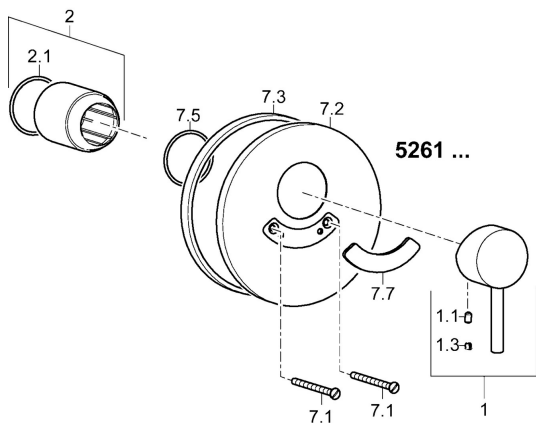

EAN: 4015474253933
static.hansa.com/52610177
Náhradní díly

SP52610177

	Název	Kód
1	Páka Chrom	59914629
1	Páka Chrom	59913840
1.1	Šroub, M5x8, SW2.5	59904755
1.3	Záslepka Šedá	59912112
2	Růžice Chrom	59912511
2.1	O-kroužek, 41x3	59913215
7.1	Šroub, M5x65 Chrom	59904847
7.2	Kryt příruby, d 160 mm Chrom Ukončeno	59913539
7.3	Gumové těsnění	59913045
7.5	Těsnění, 64,5x47x7 Ukončeno	59912509
7.7	Lékařská páka Chrom Ukončeno	79901110