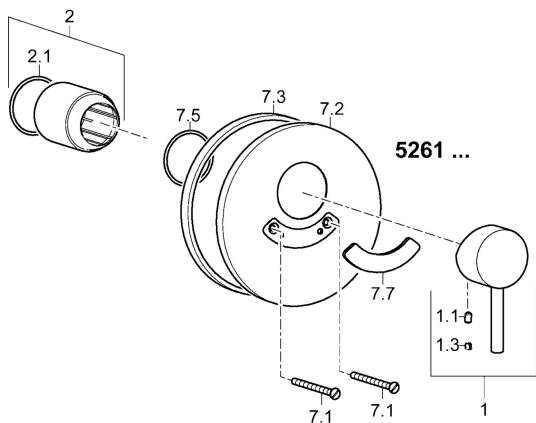

EAN: 4015474254626
static.hansa.com/52610173

Náhradné diely

SP52610177

	Názov	Kód
1	Ovládacia rukoväť Chróm	59914629
1	Ovládacia rukoväť Chróm	59913840
1.1	Skrutka, M5x8, SW2.5	59904755
1.3	Záslepka Sivá	59912112
2	Ružice Chróm	59912511
2.1	O-kružok, 41x3	59913215
7.1	Skrutka, M5x65 Chróm	59904847
7.2	Kryt príruby, d 160 mm Chróm Ukončené	59913539
7.3	Gumové tesnenie	59913045
7.5	Tesnenie, 64.5x47x7 Ukončené	59912509
7.7	Lekárska páka Chróm Ukončené	79901110