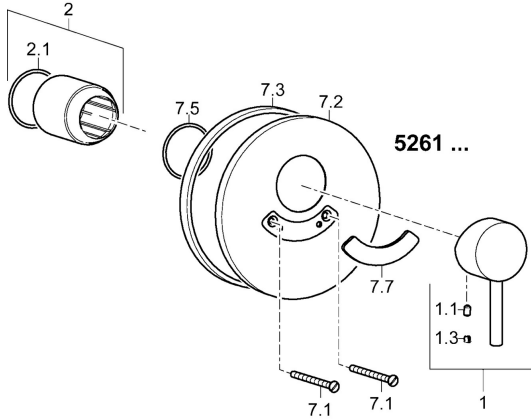

EAN: 4015474254626
static.hansa.com/52610173

Reserveonderdelen

SP52610177

	Naam	Code
1	Hendel Chroom	59914629
1	Hendel Chroom	59913840
1.1	Schroef, M5x8, SW2.5	59904755
1.3	Sierdop Grijs	59912112
2	Rosassen Chroom	59912511
2.1	O-ring, 41x3	59913215
7.1	Schroef, M5x65 Chroom	59904847
7.2	Afdekplaat, d 160 mm Chroom Stopgezet	59913539
7.3	Rubberen pakking	59913045
7.5	Dichting, 64.5x47x7 Stopgezet	59912509
7.7	Medische hendel Chroom Stopgezet	79901110