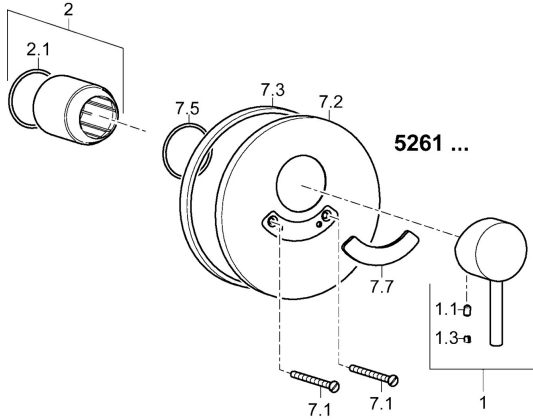

EAN: 4015474254626
static.hansa.com/52610173

Ersatzteile

SP52610177

	Name	Art.-Nr.
1	Hebel Chrom	59914629
1	Hebel Chrom	59913840
1.1	Schraube, M5x8, SW2.5	59904755
1.3	Dekorkappe Grau	59912112
2	Abdeckhülse Chrom	59912511
2.1	O-Ring, 41x3	59913215
7.1	Schraube, M5x65 Chrom	59904847
7.2	Rosette, d 160 mm Chrom Ausgelaufen	59913539
7.3	Gummidichtung	59913045
7.5	Dichtung, 64.5x47x7 Ausgelaufen	59912509
7.7	Ergonomischer Hebel Chrom Ausgelaufen	79901110