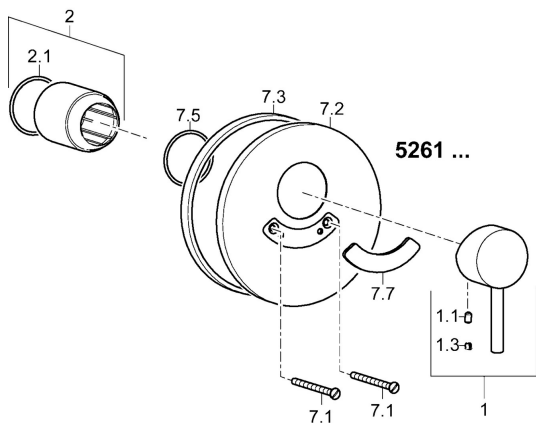

EAN: 4015474254626
static.hansa.com/52610173

Náhradní díly

SP52610177

	Název	Kód
1	Páka Chrom	59914629
1	Páka Chrom	59913840
1.1	Šroub, M5x8, SW2.5	59904755
1.3	Záslepka Šedá	59912112
2	Růžice Chrom	59912511
2.1	O-kroužek, 41x3	59913215
7.1	Šroub, M5x65 Chrom	59904847
7.2	Kryt příruby, d 160 mm Chrom Ukončeno	59913539
7.3	Gumové těsnění	59913045
7.5	Těsnění, 64.5x47x7 Ukončeno	59912509
7.7	Lékařská páka Chrom Ukončeno	79901110