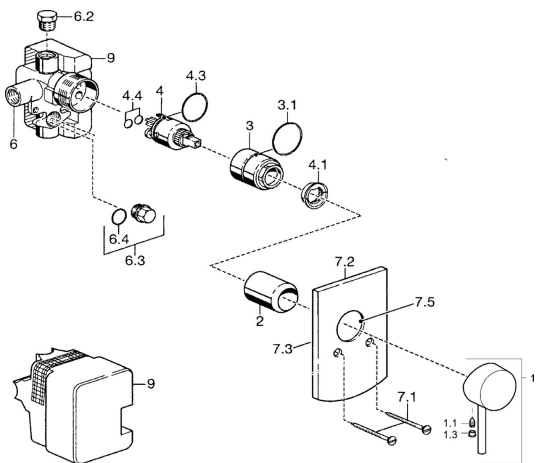

## Náhradné diely

### SP52610107

	Názov	Kód
1	Ovládacia rukoväť Chróm	59914629
1	Ovládacia rukoväť Chróm	59913903
1.1	Skrutka, M5x8, SW2.5	59904755
1.3	Záslepka Sivá	59912112
2	Ružice Chróm	59912511
3	Skrutka rukáv, M38x1	59912115
4	Kartuš, 3.5 Eco	59912324
4.1	Temperature adjustment limiter	59912325
4.4	O-kružok, d 10.10x1.60 <b>Ukončené</b>	59905072
6.2	, G1/2	59905013
6.3	Plug <b>Ukončené</b>	59905012
6.4	O-kružok, d 18x2	59901422
7.1	Skrutka, M5x65 Chróm	59904847
7.2	Krycí diel Chróm	59912508
7.3	Uzatváracie doštičky Chróm <b>Ukončené</b>	59912121
7.4	Krytka Eko drez-kapna Chróm <b>Ukončené</b>	59912510
7.5	Tesnenie, 64.5x47x7 <b>Ukončené</b>	59912509
9	Installation box <b>Ukončené</b>	59904857
N.I.	Nadstavný segment, 20 mm	59912589
N.I.	Kľúč, SW30/34	59912108