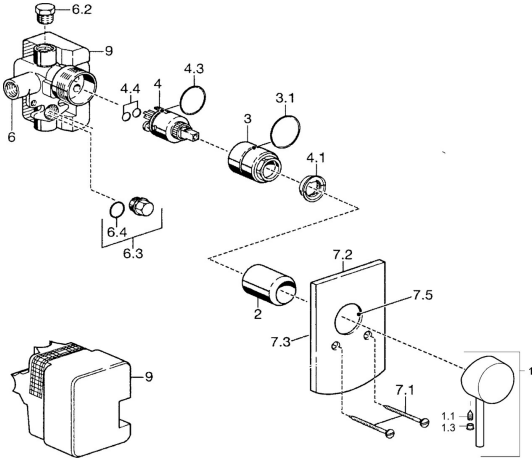

## Reserveonderdelen

### SP52610107

	Naam	Code
1	Handel Chroom	59914629
1	Handel Chroom	59913903
1.1	Schroef, M5x8, SW2.5	59904755
1.3	Sierdop Grijs	59912112
2	Rosassen Chroom	59912511
3	Schroef de mouw, M38x1	59912115
4	Binnenwerk, 3.5 Eco	59912324
4.1	Temperature adjustment limiter	59912325
4.4	O-ring, d 10.10x1.60 <b>Stopgezet</b>	59905072
6.2	Plug, G1/2	59905013
6.3	Plug <b>Stopgezet</b>	59905012
6.4	O-ring, d 18x2	59901422
7.1	Schroef, M5x65 Chroom	59904847
7.2	Afdekplaat Chroom	59912508
7.3	Dichtingsplaten Chroom <b>Stopgezet</b>	59912121
7.4	Kapmet begrenzer keuken Chroom <b>Stopgezet</b>	59912510
7.5	Dichting, 64.5x47x7 <b>Stopgezet</b>	59912509
9	Installation box <b>Stopgezet</b>	59904857
N.I.	Inbouwverlengstuk compleet, 20 mm	59912589
N.I.	Sleutel, SW30/34	59912108