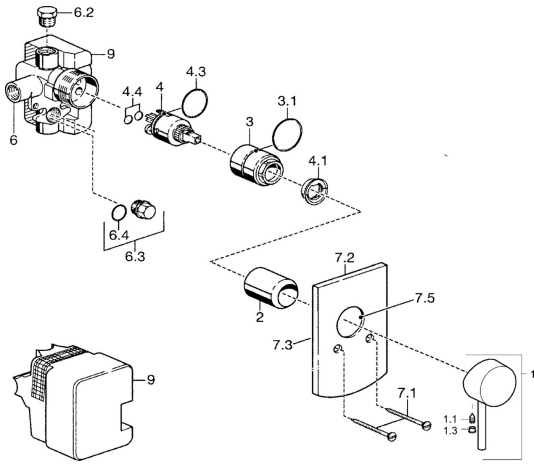

EAN: 4015474095007
static.hansa.com/52610107

Parti di ricambio

SP52610107

	Nome	Codice
1	Leva Cromo	59914629
1	Leva Cromo	59913903
1.1	Screw, M5x8, SW2.5	59904755
1.3	Tappo Grigio	59912112
2	Rosetta Cromo	59912511
3	Manicotto filettato, M38x1	59912115
4	Cartuccia, 3.5 Eco	59912324
4.1	Temperature adjustment limiter	59912325
4.4	O-ring, d 10.10x1.60 Fuori produzione	59905072
6.2	Tappo, G1/2	59905013
6.3	Tappo Fuori produzione	59905012
6.4	O-ring, d 18x2	59901422
7.1	Screw, M5x65 Cromo	59904847
7.2	Piastra Cromo	59912508
7.3	Dischi di guarnizione Cromo Fuori produzione	59912121
7.4	Pezzi di guida Cromo Fuori produzione	59912510
7.5	Giunto, 64.5x47x7 Fuori produzione	59912509
9	Installation box Fuori produzione	59904857
N.I.	Prolunga, 20 mm	59912589
N.I.	Chiave, SW30/34	59912108