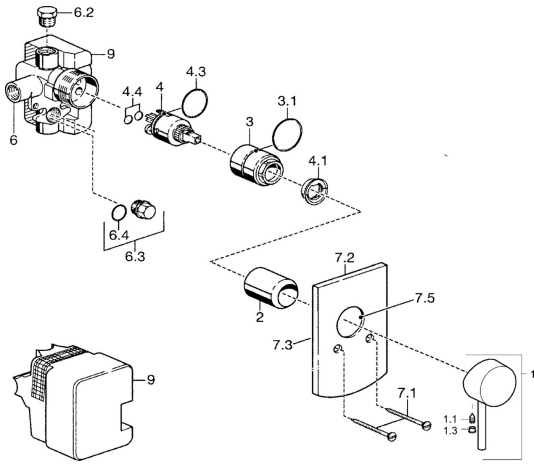

EAN: 4015474095007
static.hansa.com/52610107

Pièces de rechange

SP52610107

	Nom	Code
1	Levier Chrome	59914629
1	Levier Chrome	59913903
1.1	Vis, M5x8, SW2.5	59904755
1.3	Capuchon Gris	59912112
2	Rosace Chrome	59912511
3	Douille à vis, M38x1	59912115
4	Cartouche, 3.5 Eco	59912324
4.1	Temperature adjustment limiter	59912325
4.4	Joint, d 10.10x1.60 Arrêté	59905072
6.2	Bouchon cache trou, G1/2	59905013
6.3	Bouchon cache trou Arrêté	59905012
6.4	Joint, d 18x2	59901422
7.1	Vis, M5x65 Chrome	59904847
7.2	Rosaces Chrome	59912508
7.3	Céramiques pour robinet d'arrêt Chrome Arrêté	59912121
7.4	Chape crantée Chrome Arrêté	59912510
7.5	Joint, 64.5x47x7 Arrêté	59912509
9	Installation box Arrêté	59904857
N.I.	Rallonge pour mitigeur encastrés, 20 mm	59912589
N.I.	Clef, SW30/34	59912108