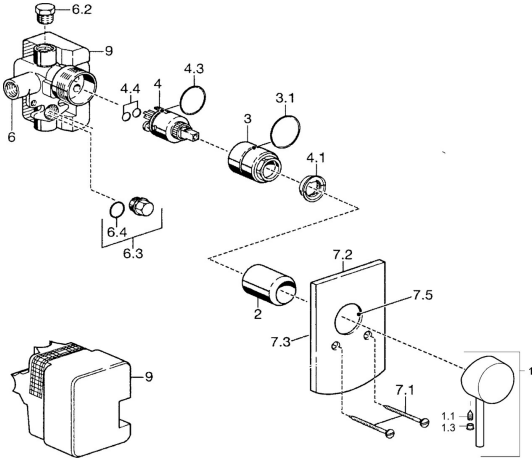

EAN: 4015474095007
static.hansa.com/52610107

Ersatzteile

SP52610107

	Name	Art.-Nr.
1	Hebel Chrom	59914629
1	Hebel Chrom	59913903
1.1	Schraube, M5x8, SW2.5	59904755
1.3	Dekorkappe Grau	59912112
2	Abdeckhülse Chrom	59912511
3	Schraubhülse, M38x1	59912115
4	Kartusche, 3.5 Eco	59912324
4.1	Temperatur-Anschlagring	59912325
4.4	O-Ring, d 10.10x1.60 Ausgelaufen	59905072
6.2	Blindstopfen, G1/2	59905013
6.3	Blindstopfen Ausgelaufen	59905012
6.4	O-Ring, d 18x2	59901422
7.1	Schraube, M5x65 Chrom	59904847
7.2	Deckplatte Chrom	59912508
7.3	Dichtungsscheiben Chrom Ausgelaufen	59912121
7.4	Führungsstück Chrom Ausgelaufen	59912510
7.5	Dichtung, 64.5x47x7 Ausgelaufen	59912509
9	Installation box Ausgelaufen	59904857
N.I.	Verlängerungssatz, 20 mm	59912589
N.I.	Schlüssel, SW30/34	59912108