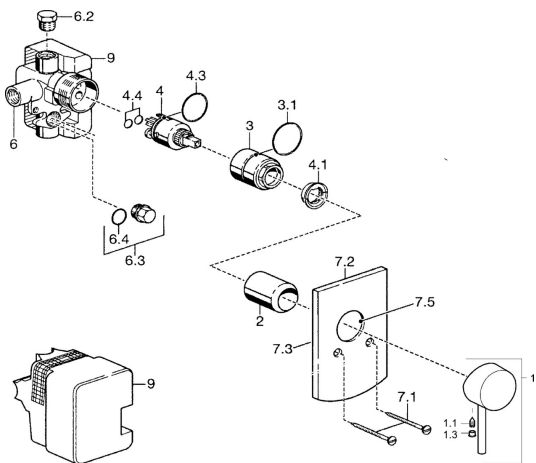

EAN: 4015474095007
static.hansa.com/52610107
Náhradní díly

SP52610107

	Název	Kód
1	Páka Chrom	59914629
1	Páka Chrom	59913903
1.1	Šroub, M5x8, SW2.5	59904755
1.3	Záslepka Šedá	59912112
2	Růžice Chrom	59912511
3	Šroub rukáv, M38x1	59912115
4	Kartuše, 3.5 Eco	59912324
4.1	Temperature adjustment limiter	59912325
4.4	O-kroužek, d 10.10x1.60 Ukončeno	59905072
6.2	Plug, G1/2	59905013
6.3	Plug Ukončeno	59905012
6.4	O-kroužek, d 18x2	59901422
7.1	Šroub, M5x65 Chrom	59904847
7.2	Krycí díl Chrom	59912508
7.3	Uzavírací destičky Chrom Ukončeno	59912121
7.4	Krytka Eko dřez Chrom Ukončeno	59912510
7.5	Těsnění, 64.5x47x7 Ukončeno	59912509
9	Installation box Ukončeno	59904857
N.I.	Nástavec-sada, 20 mm	59912589
N.I.	Klíč, SW30/34	59912108