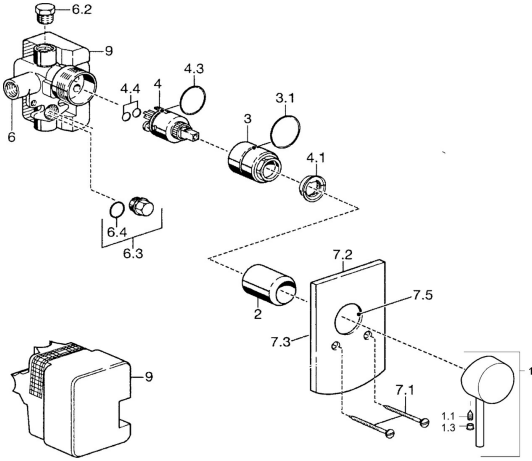

EAN: 4015474068100
static.hansa.com/52610103

Reserveonderdelen

SP52610107

	Naam	Code
1	Handel Chroom	59914629
1	Handel Chroom	59913903
1.1	Schroef, M5x8, SW2.5	59904755
1.3	Sierdop Grijs	59912112
2	Rosassen Chroom	59912511
3	Schroef de mouw, M38x1	59912115
4	Binnenwerk, 3.5 Eco	59912324
4.1	Temperature adjustment limiter	59912325
4.4	O-ring, d 10.10x1.60 Stopgezet	59905072
6.2	Plug, G1/2	59905013
6.3	Plug Stopgezet	59905012
6.4	O-ring, d 18x2	59901422
7.1	Schroef, M5x65 Chroom	59904847
7.2	Afdekplaat Chroom	59912508
7.3	Dichtingsplaten Chroom Stopgezet	59912121
7.4	Kapmet begrenzer keuken Chroom Stopgezet	59912510
7.5	Dichting, 64.5x47x7 Stopgezet	59912509
9	Installation box Stopgezet	59904857
N.I.	Inbouwverlengstuk compleet, 20 mm	59912589
N.I.	Sleutel, SW30/34	59912108