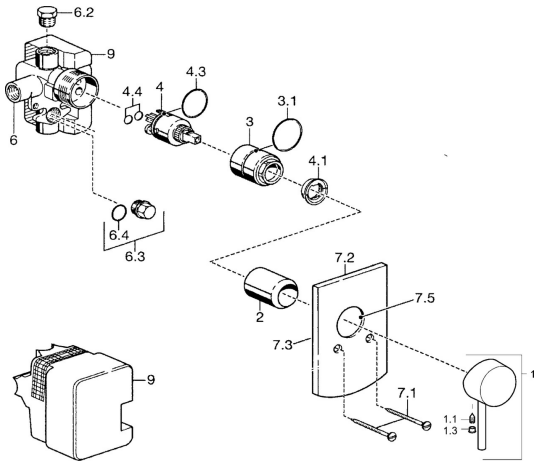

## Parti di ricambio

### SP52610107

	Nome	Codice
1	Leva Cromo	59914629
1	Leva Cromo	59913903
1.1	Screw, M5x8, SW2.5	59904755
1.3	Tappo Grigio	59912112
2	Rosetta Cromo	59912511
3	Manicotto filettato, M38x1	59912115
4	Cartuccia, 3.5 Eco	59912324
4.1	Temperature adjustment limiter	59912325
4.4	O-ring, d 10.10x1.60 <b>Fuori produzione</b>	59905072
6.2	Tappo, G1/2	59905013
6.3	Tappo <b>Fuori produzione</b>	59905012
6.4	O-ring, d 18x2	59901422
7.1	Screw, M5x65 Cromo	59904847
7.2	Piastra Cromo	59912508
7.3	Dischi di guarnizione Cromo <b>Fuori produzione</b>	59912121
7.4	Pezzi di guida Cromo <b>Fuori produzione</b>	59912510
7.5	Giunto, 64.5x47x7 <b>Fuori produzione</b>	59912509
9	Installation box <b>Fuori produzione</b>	59904857
N.I.	Prolunga, 20 mm	59912589
N.I.	Chiave, SW30/34	59912108