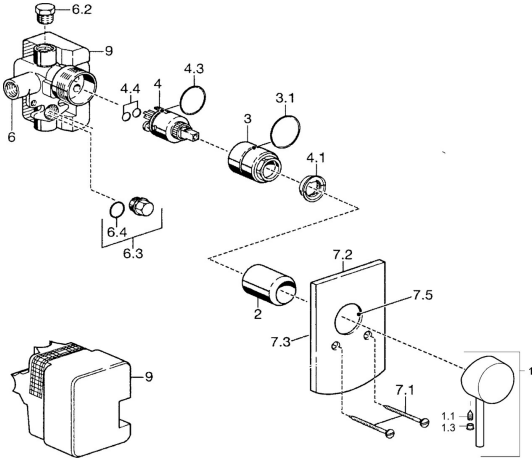

## Ersatzteile

### SP52610107

|      | Name  | Art.-Nr. |
|------|---|----------|
| 1    | Hebel Chrom   | 59914629 |
| 1    | Hebel Chrom   | 59913903 |
| 1.1  | Schraube, M5x8, SW2.5   | 59904755 |
| 1.3  | Dekorkappe Grau   | 59912112 |
| 2    | Abdeckhülse Chrom   | 59912511 |
| 3    | Schraubhülse, M38x1   | 59912115 |
| 4    | Kartusche, 3.5 Eco  | 59912324 |
| 4.1  | Temperatur-Anschlagring   | 59912325 |
| 4.4  | O-Ring, d 10.10x1.60 <span style="background-color: #cccccc;">Ausgelaufen</span>    | 59905072 |
| 6.2  | Blindstopfen, G1/2  | 59905013 |
| 6.3  | Blindstopfen <span style="background-color: #cccccc;">Ausgelaufen</span>            | 59905012 |
| 6.4  | O-Ring, d 18x2  | 59901422 |
| 7.1  | Schraube, M5x65 Chrom   | 59904847 |
| 7.2  | Deckplatte Chrom  | 59912508 |
| 7.3  | Dichtungsscheiben Chrom <span style="background-color: #cccccc;">Ausgelaufen</span> | 59912121 |
| 7.4  | Führungsstück Chrom <span style="background-color: #cccccc;">Ausgelaufen</span>     | 59912510 |
| 7.5  | Dichtung, 64.5x47x7 <span style="background-color: #cccccc;">Ausgelaufen</span>     | 59912509 |
| 9    | Installation box <span style="background-color: #cccccc;">Ausgelaufen</span>        | 59904857 |
| N.I. | Verlängerungssatz, 20 mm  | 59912589 |
| N.I. | Schlüssel, SW30/34  | 59912108 |