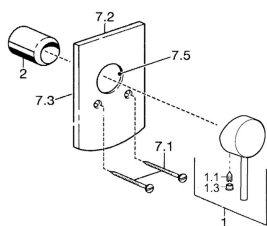

EAN: 4015474252684

static.hansa.com/52607107

Náhradné diely

SP52607107

	Názov	Kód
1	Ovládacía rukoväť Chróm	59913903
1.1	Skrutka, M5x8, SW2,5	59904755
1.3	Záslepka Sivá	59912112
2	Ružice Chróm	59912511
5	Prepínač Chróm	59911156
5.2	O-kružok, d 4x1	59902331
5.3	Tesnenie sada	59904791
7	Kryt príruby Chróm	59912507
7.3	Uzatváracie doštičky Chróm Ukončené	59912121
7.5	Tesnenie, 64.5x47x7 Ukončené	59912509