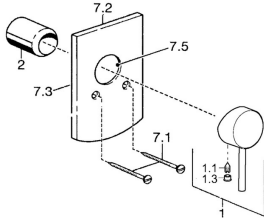

EAN: 4015474252684
static.hansa.com/52607107

Reserveonderdelen

SP52607107

	Naam	Code
1	Hendel Chroom	59913903
1.1	Schroef, M5x8, SW2.5	59904755
1.3	Sierdop Grijs	59912112
2	Rosassen Chroom	59912511
5	Omsteller Chroom	59911156
5.2	O-ring, d 4x1	59902331
5.3	Dichting	59904791
7	Afdekplaat Chroom	59912507
7.3	Dichtingsplaten Chroom Stopgezet	59912121
7.5	Dichting, 64.5x47x7 Stopgezet	59912509