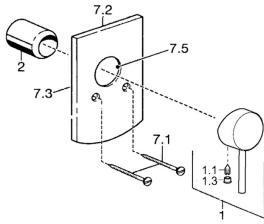

EAN: 4015474252684
static.hansa.com/52607107

Ersatzteile

SP52607107

	Name	Art.-Nr.
1	Hebel Chrom	59913903
1.1	Schraube, M5x8, SW2.5	59904755
1.3	Dekorkappe Grau	59912112
2	Abdeckhülse Chrom	59912511
5	Umsteller, automatisch Chrom	59911156
5.2	O-Ring, d 4x1	59902331
5.3	Dichtungskit	59904791
7	Rosette Chrom	59912507
7.3	Dichtungsscheiben Chrom Ausgelaufen	59912121
7.5	Dichtung, 64.5x4x7 Ausgelaufen	59912509