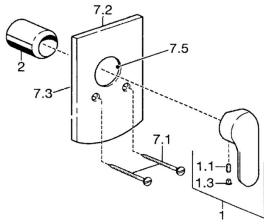

EAN: 4015474252677
static.hansa.com/52607103

Náhradné diely

SP52607103

	Názov	Kód
1	Ovládacía rukoväť Chróm	59914629
1.1	Skrutka, M5x8, SW2,5	59904755
1.3	Záslepka Sivá	59912112
2	Ružice Chróm	59912511
5	Prepínač Chróm	59911156
5.2	O-kružok, d 4x1	59902331
5.3	Tesnenie sada	59904791
7.2	Kryt príruby Chróm	59912507
7.3	Uzatváracie doštičky Chróm Ukončené	59912121
7.5	Tesnenie, 64.5x47x7 Ukončené	59912509