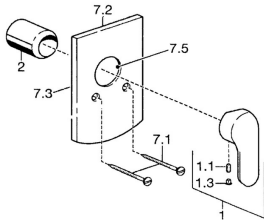

## Parti di ricambio

### SP52607103

	Nome	Codice
1	Leva Cromo	59914629
1.1	Screw, M5x8, SW2.5	59904755
1.3	Tappo Grigio	59912112
2	Rosetta Cromo	59912511
5	Deviatore Cromo	59911156
5.2	O-ring, d 4x1	59902331
5.3	Kit di guarnizione	59904791
7.2	Piastra Cromo	59912507
7.3	Dischi di guarnizione Cromo <span style="background-color: #cccccc;">Fuori produzione</span>	59912121
7.5	Giunto, 64.5x47x7 <span style="background-color: #cccccc;">Fuori produzione</span>	59912509