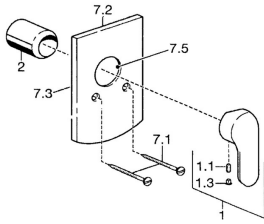

## Pièces de rechange

### SP52607103

	Nom	Code
1	Levier Chrome	59914629
1.1	Vis, M5x8, SW2.5	59904755
1.3	Capuchon Gris	59912112
2	Rosace Chrome	59912511
5	Inverseur Chrome	59911156
5.2	Joint, d 4x1	59902331
5.3	Set de fixation pour bec	59904791
7.2	Rosaces Chrome	59912507
7.3	Céramiques pour robinet d'arrêt Chrome	59912121
7.5	Joint, 64.5x47x7	59912509