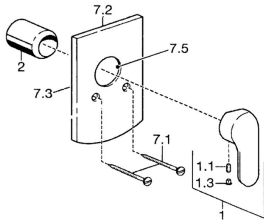

EAN: 4015474252677
static.hansa.com/52607103

Náhradní díly

SP52607103

	Název	Kód
1	Páka Chrom	59914629
1.1	Šroub, M5x8, SW2.5	59904755
1.3	Záslepka Šedá	59912112
2	Růžice Chrom	59912511
5	Přepínač Chrom	59911156
5.2	O-kroužek, d 4x1	59902331
5.3	Těsnící sada	59904791
7.2	Kryt příruby Chrom	59912507
7.3	Uzavírací destičky Chrom Ukončeno	59912121
7.5	Těsnění, 64,5x47x7 Ukončeno	59912509