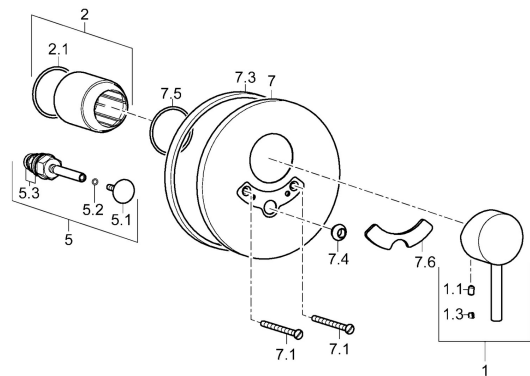

EAN: 4015474253940

static.hansa.com/52600177

Náhradné diely

SP52600177

	Názov	Kód
1	Ovládacía rukoväť Chróm	59914629
1	Ovládacía rukoväť Chróm	59913840
1.1	Skrutka, M5x8, SW2.5	59904755
1.3	Záslepka Sivá	59912112
2	Ružice Chróm	59912511
2.1	O-kružok, 41x3	59913215
5	Prepínač Chróm	59910900
5.1	Tlačidlo Chróm	59904828
5.2	O-kružok, d 4x1	59902331
5.3	Tesnenie sada	59904791
7	Kryt príruby, d 160 mm Chróm	59913538
7.1	Skrutka, M5x65 Chróm	59904847
7.3	Gumové tesnenie	59913045
7.4	Krytka Eko drez-kapna	59904846
7.5	Tesnenie, 64.5x47x7 Ukončené	59912509
7.6	Lekárska páka Chróm	79901075