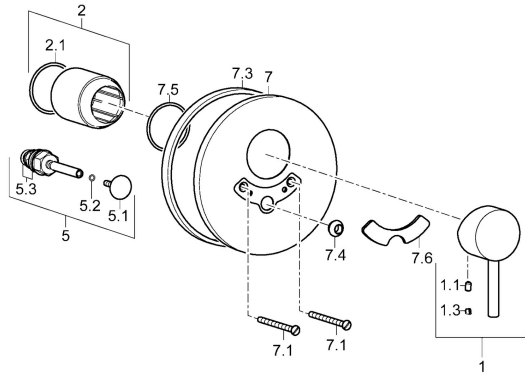

EAN: 4015474253940
static.hansa.com/52600177

Reserveonderdelen

SP52600177

	Naam	Code
1	Hendel Chroom	59914629
1	Hendel Chroom	59913840
1.1	Schroef, M5x8, SW2.5	59904755
1.3	Sierdop Grijs	59912112
2	Rosassen Chroom	59912511
2.1	O-ring, 41x3	59913215
5	Omsteller Chroom	59910900
5.1	Push button Chroom	59904828
5.2	O-ring, d 4x1	59902331
5.3	Dichting	59904791
7	Afdekplaat, d 160 mm Chroom	59913538
7.1	Schroef, M5x65 Chroom	59904847
7.3	Rubberen pakking	59913045
7.4	Kapmet begrenzer keuken	59904846
7.5	Dichting, 64,5x47x7 Stopgezet	59912509
7.6	Medische hendel Chroom	79901075